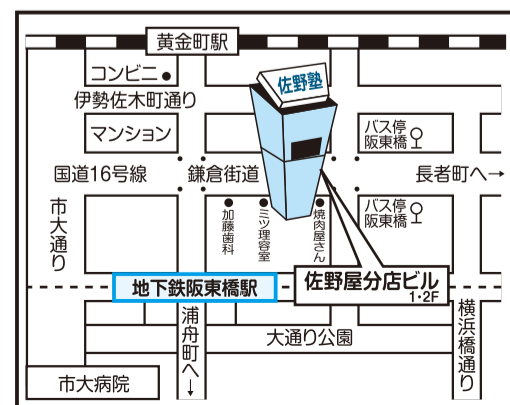

大勢のクラスでは質問が出来なかった…
家での勉強の仕方がわからない…

まずは
お試し

無料体験学習

詳しくはお電話にて、担当佐野がご相談にのります

生徒の自主性を重んじ、アットホームな雰囲気の中でゆつたりと勉強できることがこの塾の欠くことのできない特色だと思っております。さらに、個別指導塾では高くなりがちな授業料を見直し、当塾でのハイクオリティな授業をより多くの皆さんに体験していただこうと考えております。どうぞお気軽にご相談ください。

塾長 佐野雅一

個別指導専門

www.sano-jyuku.co.jp

佐野塾

中学・高校受験・補習
定期テスト
学校別指導

受付は、月曜日から土曜日午後2時より

横浜市中区曙4-59

TEL.045-251-6434

詳しくは、ホームページをご覧ください!!

佐野塾

検索